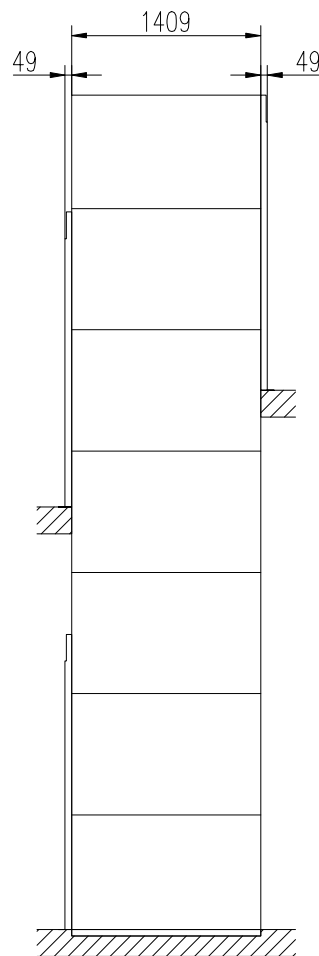

Swiatlo otworu

M = skrzydło drzwi zachodzi 50 mm na framugę, zostaw wolna przestrzeń

ściana C

ściana B

ściana A

Nie zastawiac, dostep do awaryjnego opuszczania

ściana D

Budynek Neofilologii
Uniwersytetu Gdanskiego
Gdansk rog ul. Wita Stwosza/ Bazynskiego

Ritad
Konstr.

Rysunek szybu A 5000

Skala
1:37
Ritn.-nr

Filnamn 61547-W
Datum 11-04-08
Blad 1