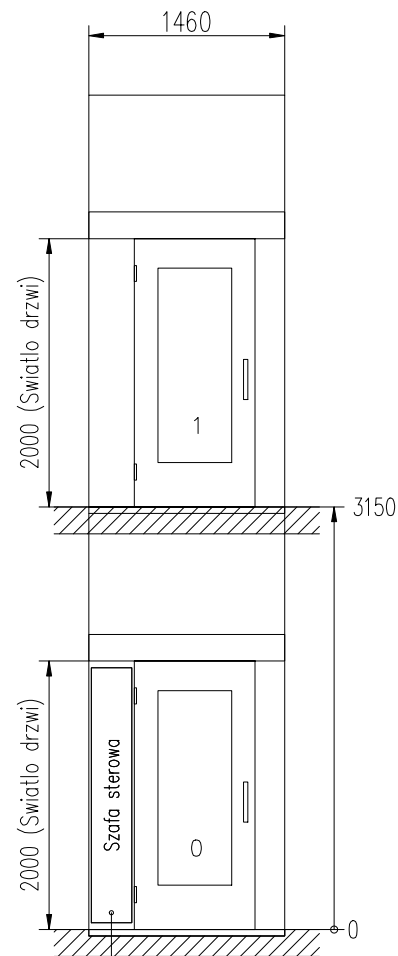

Swiatlo otworu

M = skrzydło drzwi zachodzi 50 mm na framugę, zostaw wolna przestrzeń

ściana C

ściana B

ściana A

Nie zastawiac, dostep do awaryjnego opuszczania

ściana D

Budynek Neofilologii
Uniwersytetu Gdanskiego
Gdansk rog ul. Wita Stwosza/ Bazynskiego

Ritad
Konstr.

Rysunek szybu A 5000

Skala
1:37
Ritn.-nr

Filnamn 61547-W
Datum 11-04-08
Blad 1