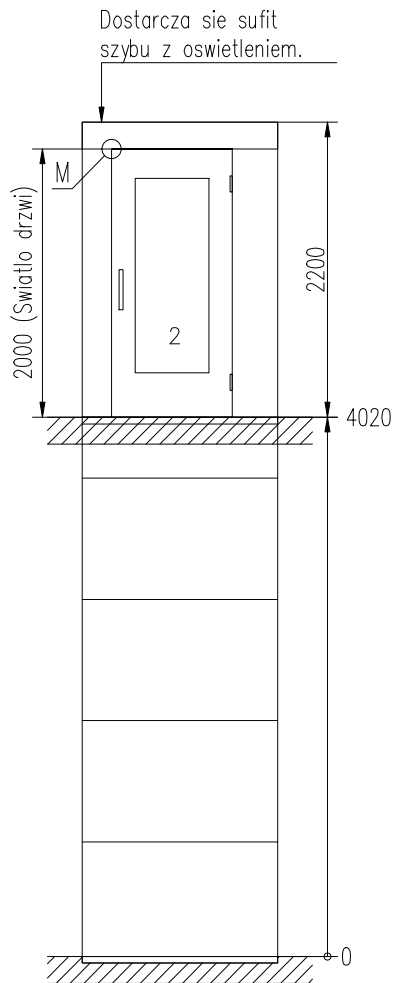

Swiatlo otworu

M = skrzydło drzwi zachodzi 50 mm na framugę, zostaw wolna przestrzeń

ściana C

ściana B

ściana A

Nie zastawiac, dostep do awaryjnego opuszczania

ściana D

Budynek Neofilologii
Uniwersytetu Gdanskiego
Gdansk rog ul. Wita Stwosza/ Bazynskiego

Ritad
Konstr.

Rysunek szybu A 5000

Skala
1:37
Ritn.-nr

Filnamn 61547-W
Datum 11-04-08
Blad 1