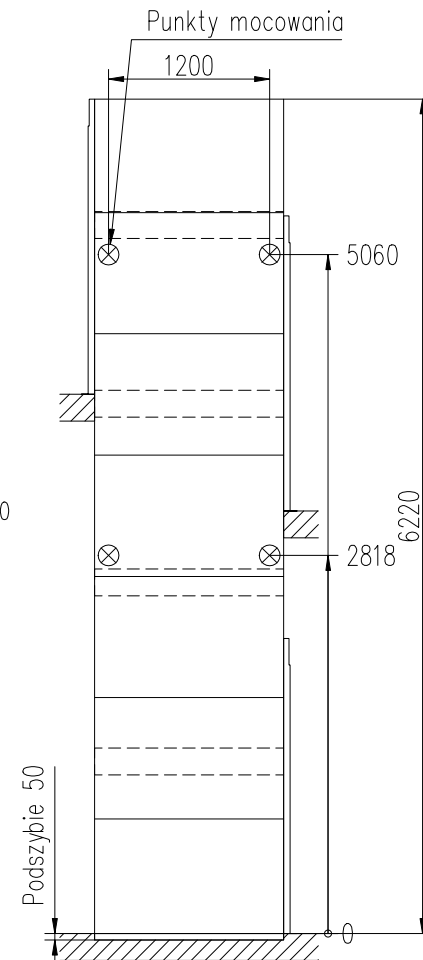

Swiatlo otworu

M = skrzydło drzwi zachodzi 50 mm na framugę, zostaw wolna przestrzeń

ściana C

ściana B

ściana A

Nie zastawiac, dostep do awaryjnego opuszczania

ściana D

Budynek Neofilologii
Uniwersytetu Gdanskiego
Gdansk rog ul. Wita Stwosza/ Bazynskiego

Ritad
Konstr.

Rysunek szybu A 5000

Skala
1:37
Ritn.-nr

Filnamn 61547-W
Datum 11-04-08
Blad 1