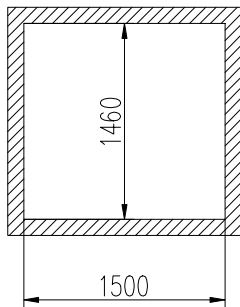

Swiatlo otworu

M = skrzydło drzwi zachodzi 50 mm na framugę, zostaw wolna przestrzeń

ściana C

ściana B

ściana A

Nie zastawiac, dostep do awaryjnego opuszczania

ściana D

Budynek Neofilologii
Uniwersytetu Gdanskiego
Gdansk rog ul. Wita Stwosza/ Bazynskiego

Ritad
Konstr.

Rysunek szybu A 5000

Skala
1:37
Ritn.-nr

Filnamn 61547-W
Datum 11-04-08
Blad 1